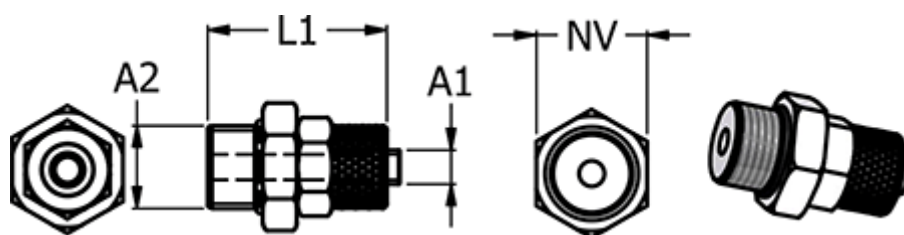

Varenummer: 586111055

Beskrivelse: Push-on fitting 11.105-5-5, metal Ø5/3-M5 uden O-ring
Lige union

Mål

Gevind A2	= M5
L1	= 20
NV	= 8
Slangediameter A2	= 5/3